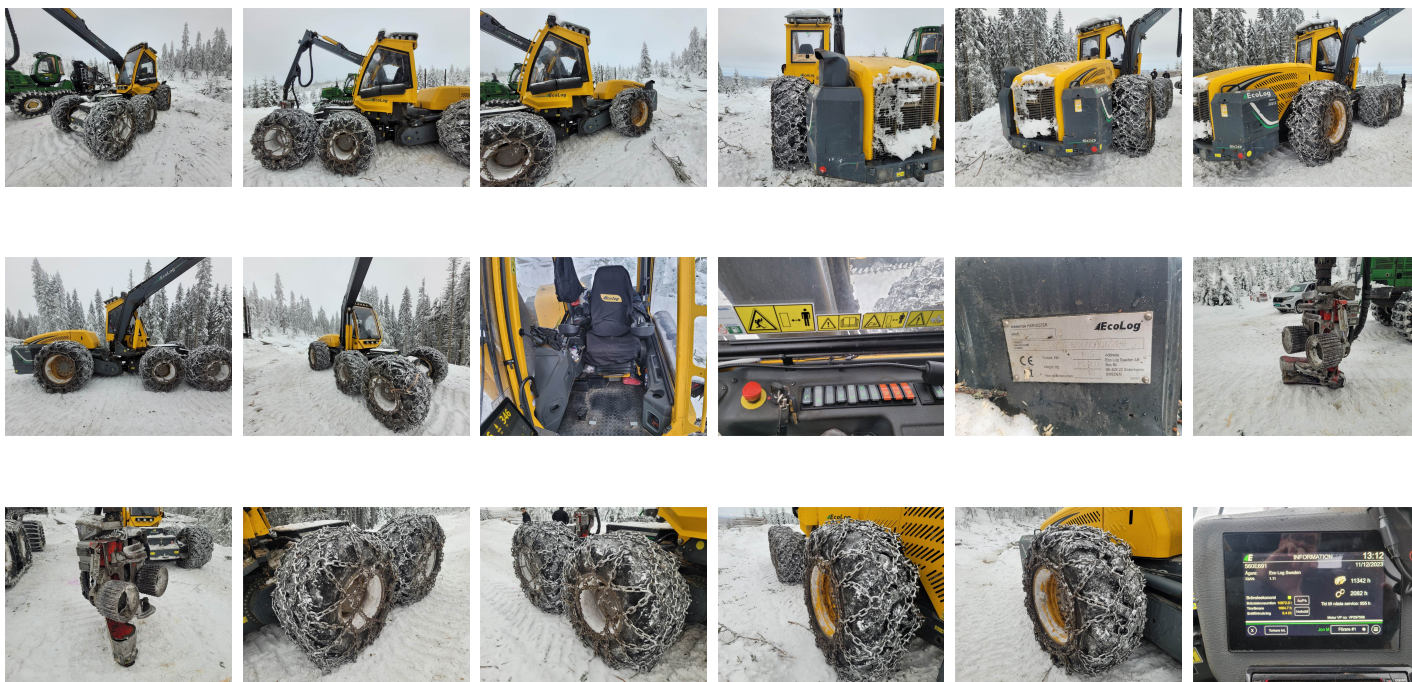

ECO LOG FOREST- INSPEKTIONS RAPPORTER

Eco Log, 560E - Skördare

Bilder

Information

Märke: **Eco Log**
Modell: **560E**
Inleveransdatum: **Uke**
Timmar vid inspektion: **11342**

Modellår: **2018**
Serienummer: **691**
Besiktningsdatum: **11.12.2023**

Basmaskin

Brandsläckning: **Installerad, Ej Godkänd**
Pumplåda: **Bra**
Lack: **Bra**
Pendelarm HF: **Bra**
Pendelarm HB: **Bra**

Centralsmörjning: **Nej**
Huv/plåtar: **OK**
Ram fram: **Bra**
Pendelarm VF: **Bra**
Pendelarm VB: **Bra**

Backkamera: **Nej**

Kran

Kran huvudbom: **Bra**
Längd (cm): **1100**

Modell: **EC250**

Aggregat

Märke: **Log Max**
Modellår: **2018**
Färgmärkning: **Ja**

Modell: **5000D**
Fiertrådshantering: **Nej**
Stubbehandling: **Nej**